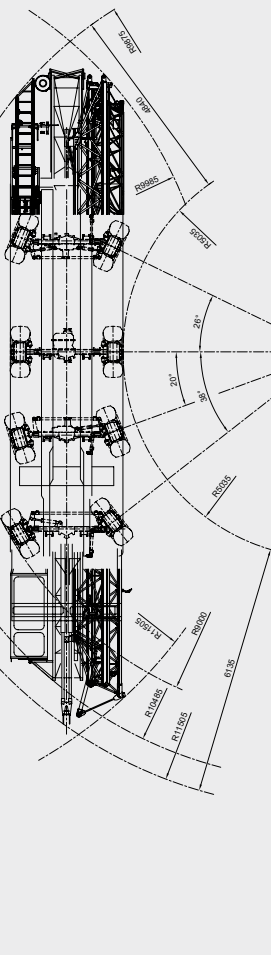

Reichert

Autokrane Lkw-Ladekrane Mobilbaukrane Transporte

Jetzt neu: SK 597-AT4

- ✓ 48 Meter Ausladung
- ✓ Bis zu 7.000 kg
- ✓ Einsatzbereit in zirka 15 Minuten
- ✓ Höchste Flexibilität auf engstem Raum

www.reichert-kran.de

Gesamtgewicht 48.000 kg

Reichert

Reichert GmbH
 Pilgerspfad 3
 63785 Obernburg

Obernburg und Frankfurt a. M.
 Tel.: 06022 1239 oder 069 30545150
 E-Mail: info@reichert-kran.de
 www.reichert-kran.de

Traglasttable Abstützbasis 6,925 m x 7,0 m

Traglasttable Abstützbasis 6,925 m x 5,85 m

Änderungen vorbehalten