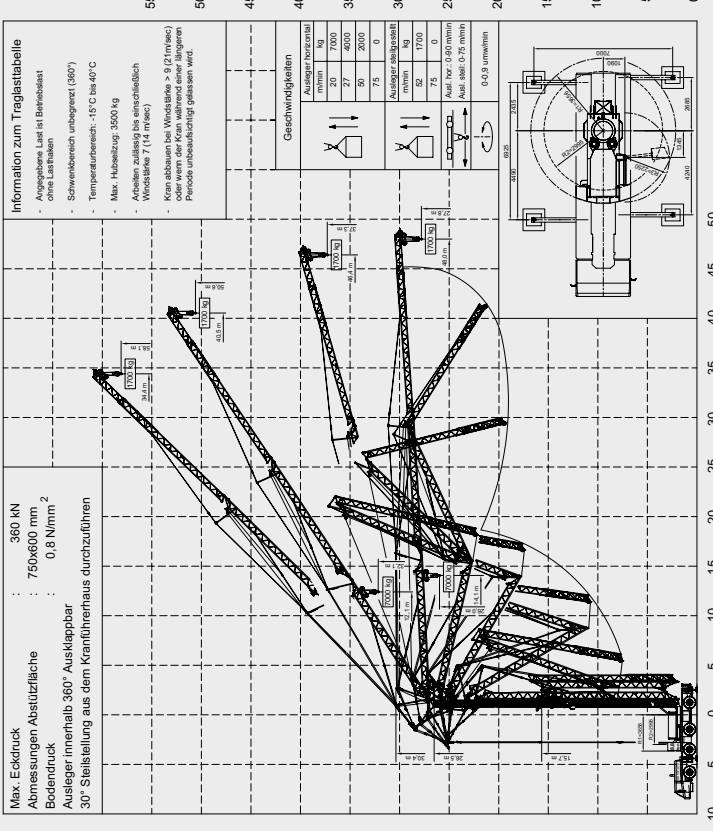

Reichert

Autokrane Lkw-Ladekrane Mobilbaukrane Transporte

Jetzt neu: SK 597-AT4

- ✓ 48 Meter Ausladung
- ✓ Bis zu 7.000 kg
- ✓ Einsatzbereit in zirka 15 Minuten
- ✓ Höchste Flexibilität auf engstem Raum

www.reichert-kran.de

Gesamtgewicht 48.000 kg

Reichert

Reichert GmbH
 Pilgerspfad 3
 63785 Obernburg

Obernburg und Frankfurt a. M.
 Tel.: 06022 1239 oder 069 30545150
 E-Mail: info@reichert-kran.de
 www.reichert-kran.de

Traglasttable Abstützbasis 6,925 m x 7,0 m

Traglasttable Abstützbasis 6,925 m x 5,85 m

Änderungen vorbehalten