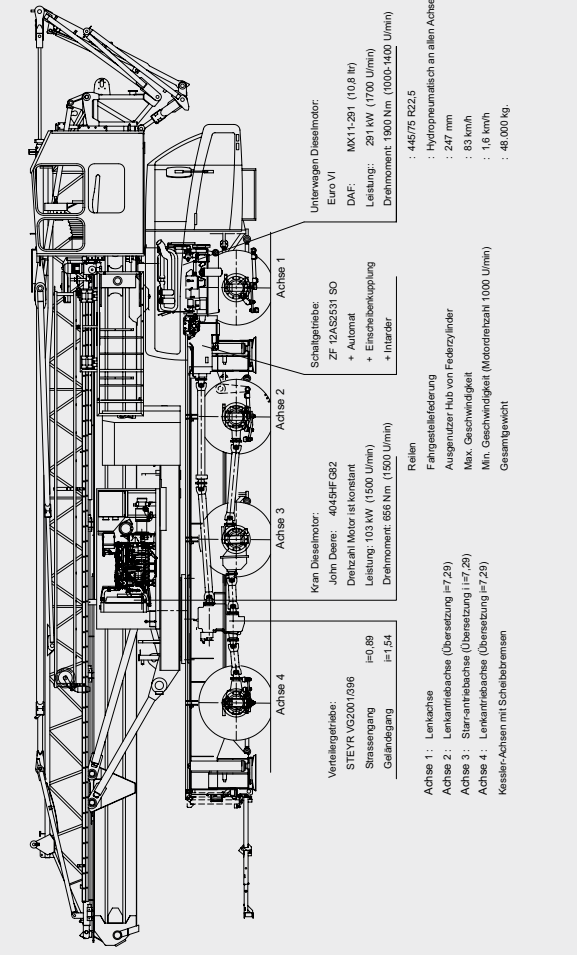

Reichert

Autokrane Lkw-Ladekrane Mobilbaukrane Transporte

Jetzt neu: SK 597-AT4

- ✓ 48 Meter Ausladung
- ✓ Bis zu 7.000 kg
- ✓ Einsatzbereit in zirka 15 Minuten
- ✓ Höchste Flexibilität auf engstem Raum

www.reichert-kran.de

Gesamtgewicht 48.000 kg

Reichert

Reichert GmbH
 Pilgerspfad 3
 63785 Obernburg

Obernburg und Frankfurt a. M.
 Tel.: 06022 1239 oder 069 30545150
 E-Mail: info@reichert-kran.de
 www.reichert-kran.de

Traglasttable Abstützbasis 6,925 m x 7,0 m

Traglasttable Abstützbasis 6,925 m x 5,85 m

Änderungen vorbehalten