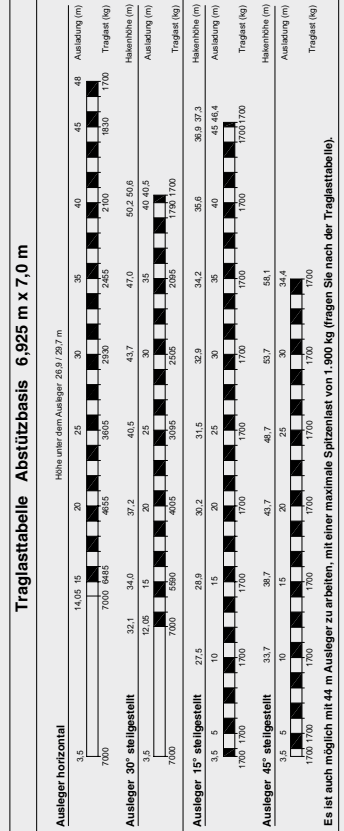

Reichert

Autokrane Lkw-Ladekrane Mobilbaukrane Transporte

Jetzt neu: SK 597-AT4

- ✓ 48 Meter Ausladung
- ✓ Bis zu 7.000 kg
- ✓ Einsatzbereit in zirka 15 Minuten
- ✓ Höchste Flexibilität auf engstem Raum

www.reichert-kran.de

Gesamtgewicht 48.000 kg

Reichert

Reichert GmbH
 Pilgerspfad 3
 63785 Obernburg

Obernburg und Frankfurt a. M.
 Tel.: 06022 1239 oder 069 30545150
 E-Mail: info@reichert-kran.de
 www.reichert-kran.de

Traglasttable Abstützbasis 6,925 m x 7,0 m

Traglasttable Abstützbasis 6,925 m x 5,85 m

Änderungen vorbehalten